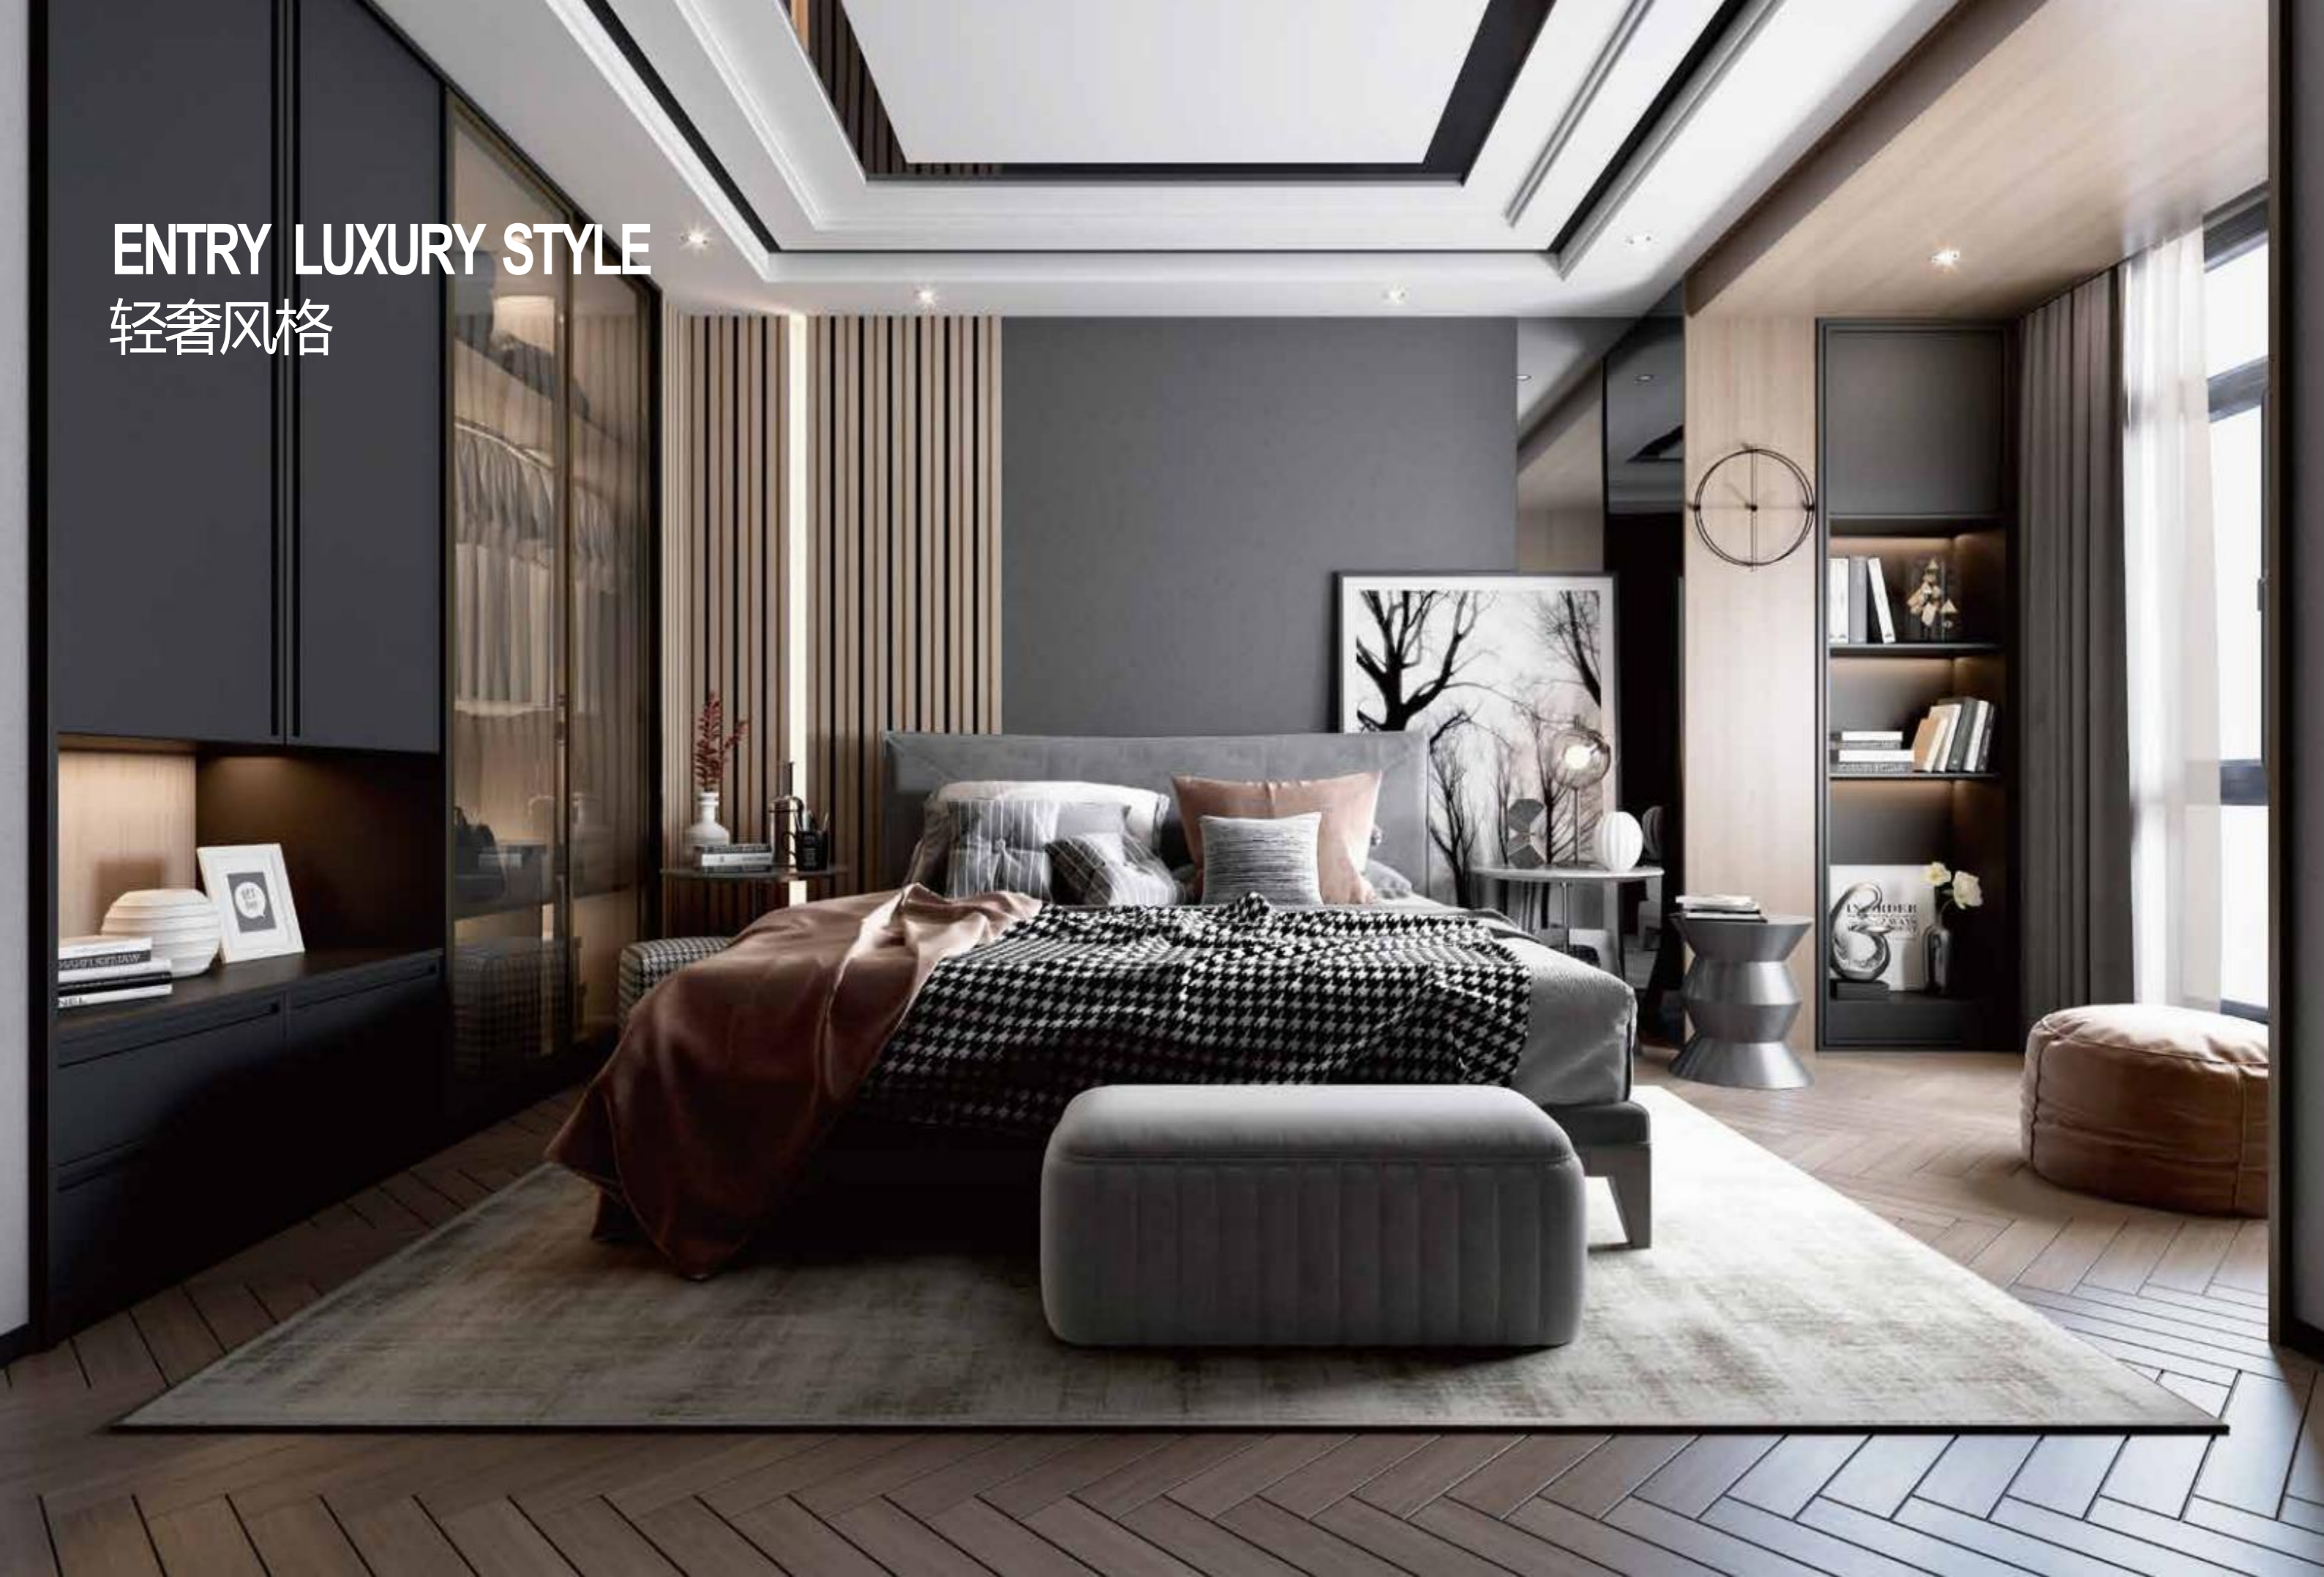

- 1 - 融入镀膜灰玻门，橱柜功能更多样（装饰、陈列、收纳）；
- 2 - 多功能开放式餐吧台，空间互动更自如；
- 3 - 电动升降吧台，适用高度更广泛；
- 4 - 手动推拉延伸木制台面，空间利用更灵活。

+ STORAGE SERIES

收纳系列

精巧便捷的组合，
和谐有致的整体，
或复古轻奢，或时下新潮，
于方寸之间，
储藏生活美好。

ENTRY LUXURY STYLE

轻奢风格

轻奢风格电视机柜