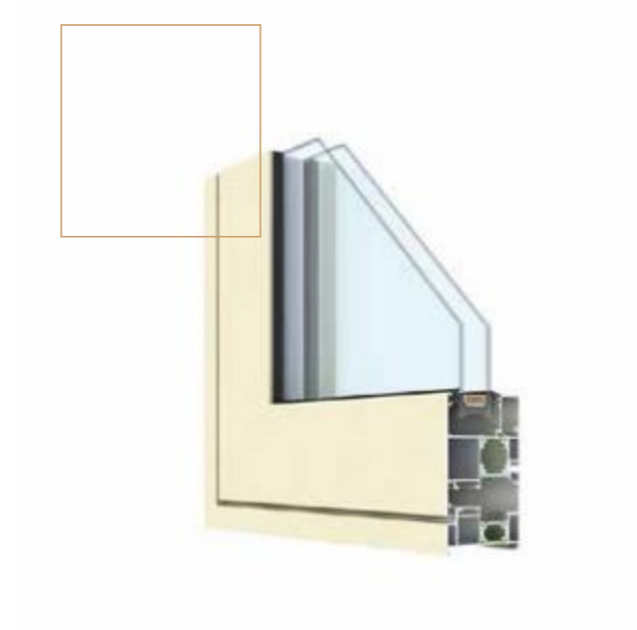

ALUMINUM

Performance

气密性能
水密性能

Function

- 1 - 隐藏式排水
- 2 - 隐藏式合页

Additional

- 遮阳: □金属
- 护栏: □玻璃