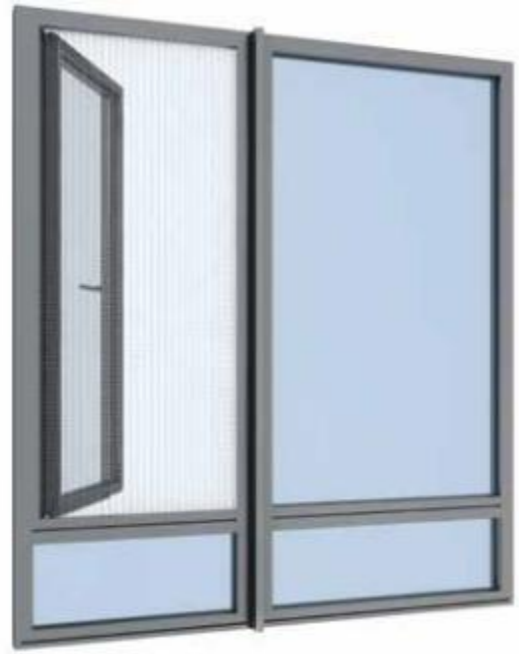

## 钢制门窗系统

品名:

耐火防火系统

系列:

65GG钢制门窗系统

功能/优势:

防火、耐火

适用范围:

纱窗纱门系统

品名：  
折叠系统、卷轴系统

系列：  
纱窗一体

功能/优势：  
卫生间、起居室、书房

高质纱网

耐用寿命长

专业定制

百变造型多